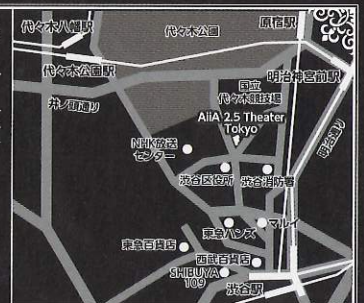

<http://w.pia.jp/t/dwdm/> (PC・携帯)
0570-02-9999 [コード:453-654]
セブン-イレブン、サークルK・サンクス、チケットぴあ店舗

e+ (イープラス)

<http://eplus.jp/dwdm/> (PC・携帯)
ファミリーマート店内Famiポート

ローソンチケット

<http://l-tike.com/dwdm/> (PC・携帯)
0570-084-003 [コード:33215]
0570-000-407 (オペレーター対応)
ローソン、ミニストップ店内Loppi

Ticket

プレミアム席
10,000円
(税込/全席指定)

※特典付き・前方エリアシート

一般席
6,800円
(税込/全席指定)

AiiA 2.5 Theater Tokyo

〒150-0041 東京都渋谷区神南2-1-1
国立代々木競技場 渋谷プラザ

「渋谷駅」ハチ公口より 徒歩 約10分
「原宿駅」表参道口より 徒歩 約8分
「明治神宮前駅」一番出口より 徒歩 約8分

<http://dwd-stage.com/>